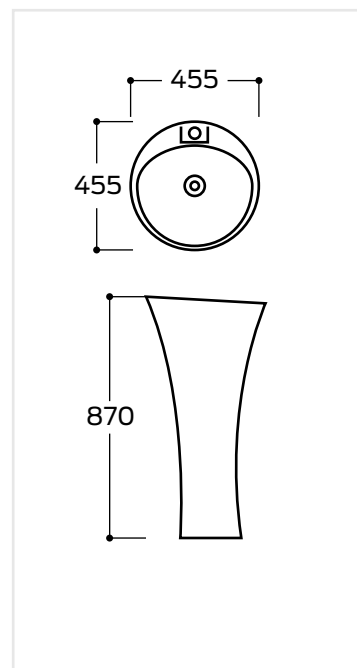

# LAVABO SAUCE

Ovalin cerámico  
Redondo de pedestal a piso  
Blanco brillante  
450x450x870mm

\*Imagen ilustrativa, el tono en el acabado del producto puede variar según su lote.

## Características

☰	Descripción	LAVABO DE PEDESTAL
🎨	Color	Blanco
📏	Altura	870 mm
📏	Ancho x largo	450 mm x 450 mm
🏠	Material	Cerámica Vitrificada
👤	Forma	Pedestal
🔧	Monomando	Interno (No incluido)
🚰	Rebosadero	Con rebosadero
🌀	Drenaje	45 mm
🔧	Accesorios	No incluidos
🛡️	Garantías	Cerámica 5 años

## Dimensiones