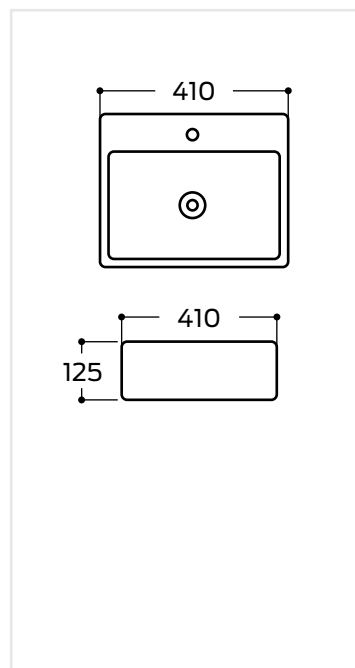

Dimensiones

RECOMENDACIONES

1. Para mayor durabilidad de su lavabo se recomienda limpiar con agua, vinagre blanco y con una esponja o paño suave, no usar fibras, cloros, abrasivos ni ácidos que dañen el acabado.
2. Antes de instalar su lavabo se debe preparar salida de drenaje y presentarlo para asegurar dimensiones y cortes necesarios de encimeras.
3. No instalar el producto exponiéndolo a los rayos solares.

GARANTÍA NO VÁLIDA EN CASO DE:

1. Daño o fallo a causa de instalación incorrecta, uso inapropiado, deterioro natural, accidentes o desastres naturales.
2. Cuando el producto no haya sido operado de acuerdo con el instructivo de uso apropiado.
3. Cuando el producto y sus partes han sido reparados o alterados.
4. Cuando se dañe el acabado del producto por haber utilizado químicos, abrasivos o cloro para su limpieza.