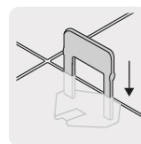

CÓDIGO: 100517 CLAVE: SN-CL20

Bolsa con 100 anclas de 2 mm, para nivelación de azulejos

- Reducen el tiempo de instalación y mantienen el nivel azulejo durante toda la instalación
- Fabricadas en polipropileno
- **Para losetas de 3 mm hasta 12 mm de espesor**
- Diseño que permite desprenderse fácilmente
- Ranuras que permiten la distribución uniforme del adhesivo
- Para uso en piso y pared
- Compatibles con otros sistemas de nivelación

Para nivelar losetas del mismo espesor

Certificaciones y garantías

- Garantizado contra defectos de fabricación o mano de obra. La garantía se puede hacer válida con cualquier distribuidor de TRUPER

Especificaciones

Ancho x alto	35 x 37 mm
Separación	2 mm
Empaque individual	Bolsa con 100 piezas
Inner	4
Master	36
Pallet	576

Datos de Empaque (Medidas y pesos aproximados)

Empaque Individual	Medidas: Alto: 27 cm (10 3/4") Ancho: 3.8 cm (1 1/2") Largo: 24 cm (9 1/2") Peso: 0.27 kg (0.60 lb)
Inner	Medidas: Alto: 21.2 cm (8 1/4") Ancho: 18 cm (7") Largo: 23.5 cm (9 1/4") Peso: 1.05 kg (2.31 lb)
Master	Medidas: Alto: 52 cm (20 1/2") Ancho: 23.5 cm (9 1/4") Largo: 64.5 cm (25 1/2") Peso: 10.64 kg (23.46 lb)