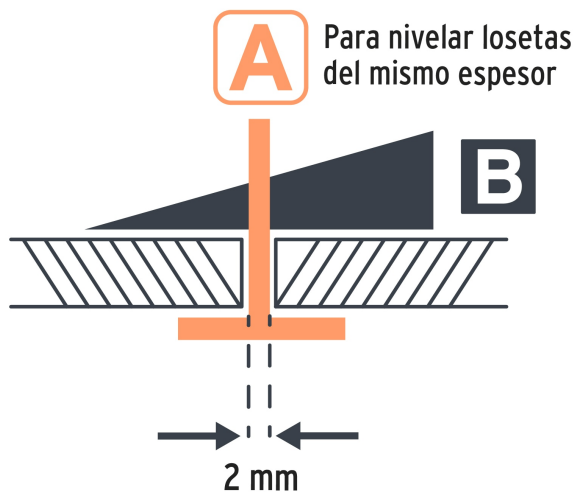

País de origen

Fabricado en México bajo las estrictas especificaciones de GRUPO TRUPER

Imágenes complementarias