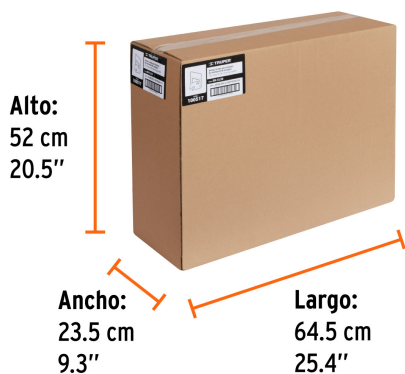

Ancho x alto	35 x 37 mm
Separación	2 mm
Empaque individual	Bolsa con 100 piezas
Inner	4
Master	36
Pallet	576

Datos de Empaque (Medidas y pesos aproximados)

Empaque Individual	Medidas: Alto: 27 cm (10 3/4") Ancho: 3.8 cm (1 1/2") Largo: 24 cm (9 1/2") Peso: 0.27 kg (0.60 lb)
Inner	Medidas: Alto: 21.2 cm (8 1/4") Ancho: 18 cm (7") Largo: 23.5 cm (9 1/4") Peso: 1.05 kg (2.31 lb)
Master	Medidas: Alto: 52 cm (20 1/2") Ancho: 23.5 cm (9 1/4") Largo: 64.5 cm (25 1/2") Peso: 10.64 kg (23.46 lb)

País de origen

Fabricado en México bajo las estrictas especificaciones de GRUPO TRUPER

Imágenes complementarias

Imágenes complementarias

EMPAQUE INDIVIDUAL

Peso: 0.3 kg (0.6 lb)

EMPAQUE INNER

Contiene: 4 piezas

Peso: 1.1 kg (2.3 lb)

EMPAQUE MASTER

Contiene: 9 inner (36 piezas)

Peso: 10.6 kg (23.5 lb)