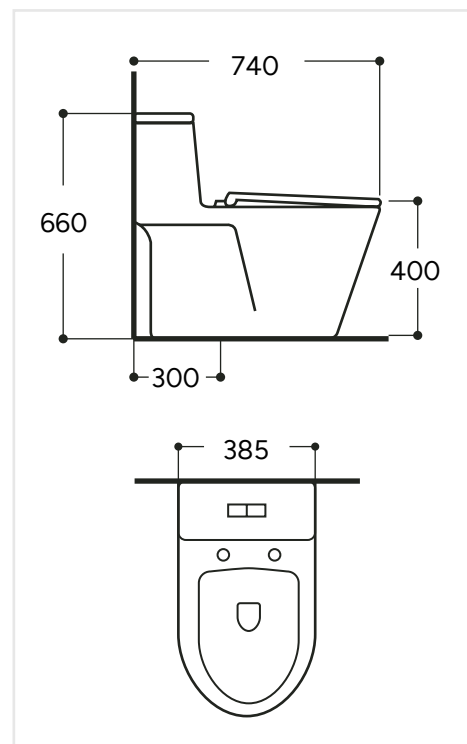

*Imagen ilustrativa, el tono en el acabado del producto puede variar según su lote.

NATIVA
WC One Piece

CESANTONI
PORCELANATO PREMIUM

NATIVA

CESANTONI

PORCELANATO PREMIUM

Características

☰	Descripción	SANITARIO ONE PIECE
🌿	Color	Blanco Brillante
I	Altura	660 mm
I	Altura del piso al asiento	400 mm
↔	Longitud de taza	740 mm
📐	Forma	Elongado
H	Ancho de taza	385 mm
↓	Sistema de descarga	Remless Dual Flush 4/6 lts.
🌀	Descarga de sólidos	700 gr.
🔧	Válvula R&T	3"
🌀	Trampa	Oculto
🌀	Trampa Esmaltada	100% Esmaltado
🪑	Asiento	Slim con herrajes de acero inox.
⏻	Sistema Easy Clean	Con botón para fácil limpieza
📊	Peso	45 kg
🛡️	Garantías	Accesorios 1 año / Cerámica 5 años

Dimensiones

Garantía no válida en caso de:

- Daño o fallo a causa de instalación incorrecta, uso inapropiado, deterioro natural, accidentes o desastres naturales.
- Cuando el producto no haya sido operado de acuerdo con el instructivo de uso apropiado.
- Cuando el producto y sus partes han sido reparados o alterados.
- Cuando se dañe el acabado del producto por haber utilizado químicos, abrasivos o cloro para su limpieza.

ENLARGATED BOWL REMLESS VÁLVULA R&T

Botón dual Flush,

INCLUYE
Asiento Cierre Lento

Descarga de sólidos
700 g.